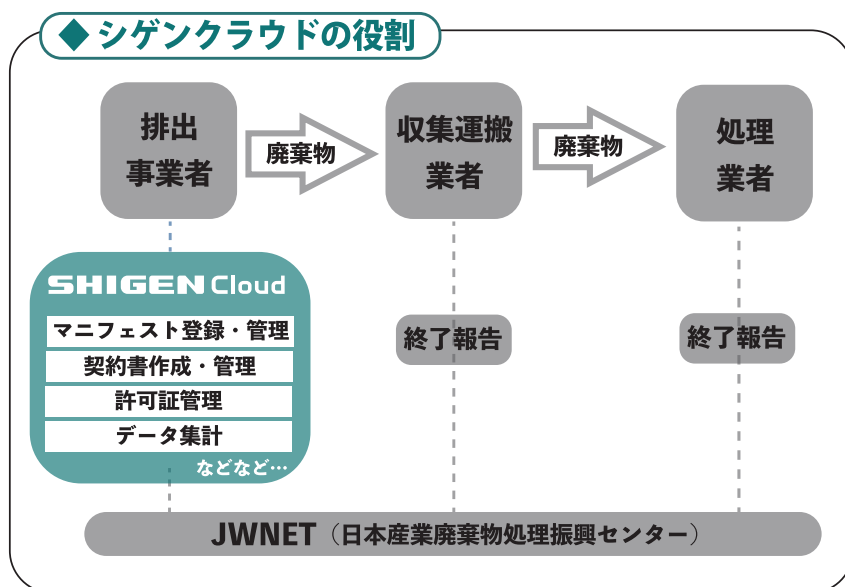

# JWNET にご加入について

シゲンクラウドは産業廃棄物のマニフェスト情報を JWNET（情報処理センター）と連動するシステムです。

加入がお済みでないお客様は、  
シゲンクラウドご購入後にお手続きください。

ご不明な点がございましたら、お気軽にお問い合わせください。